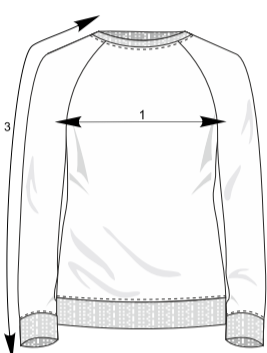

**EUROPEAN
STANDART**

TRACKSUIT

colours:

size:

UNISEX S, M, L, XL, XXL

SIZE cm

EUR	RU	1	2	3
XS	42-44	49	67	77
S	46-48	51	68	78
M	48-50	53	69	79,5
L	52-54	56	70	81
XL	54-56	59	71	82,5
XXL	58-60	62	72	84

SIZE cm

EUR	RU	1	2	3
XS	42-44	49	67	77
S	46-48	51	68	78
M	48-50	53	69	79,5
L	52-54	56	70	81
XL	54-56	59	71	82,5
XXL	58-60	62	72	84

SIZE cm

EUR	RU	1	2
XS	42-44	49	99
S	46-48	51	101
M	48-50	53	103
L	52-54	55	105
XL	54-56	57	107
XXL	58-60	59	109

SIZE cm

EUR	RU	1	2
XS	42-44	46,5	46,5
S	46-48	48,5	47
M	48-50	50,5	47,5
L	52-54	52,5	48
XL	54-56	54,5	48,5
XXL	58-60	56,5	49

POLO

colours:

size:

MALE/FEMALE S, M, L, XL, XXL
KIDS 5-6/116, 7-8/128, 9-11/140

MALE

SIZE

EUR	1	2	3	4
XS	46 _{CM}	68 _{CM}	41,5 _{CM}	32,5 _{CM}
S	49 _{CM}	70 _{CM}	43 _{CM}	34 _{CM}
M	52 _{CM}	72 _{CM}	44,5 _{CM}	35,5 _{CM}
L	55 _{CM}	74 _{CM}	46 _{CM}	37 _{CM}
XL	58 _{CM}	76 _{CM}	47,5 _{CM}	38,5 _{CM}
XXL	61 _{CM}	78 _{CM}	49 _{CM}	40 _{CM}