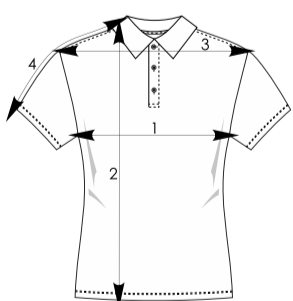

EUR	RU	1	2	3
XS	42-44	49	67	77
S	46-48	51	68	78
M	48-50	53	69	79,5
L	52-54	56	70	81
XL	54-56	59	71	82,5
XXL	58-60	62	72	84

SIZE cm

EUR	RU	1	2
XS	42-44	49	99
S	46-48	51	101
M	48-50	53	103
L	52-54	55	105
XL	54-56	57	107
XXL	58-60	59	109

SIZE cm

EUR	RU	1	2
XS	42-44	46,5	46,5
S	46-48	48,5	47
M	48-50	50,5	47,5
L	52-54	52,5	48
XL	54-56	54,5	48,5
XXL	58-60	56,5	49

POLO

colours:

size:

MALE/FEMALE S, M, L, XL, XXL
KIDS 5-6/116, 7-8/128, 9-11/140

MALE

SIZE

EUR	1	2	3	4
XS	46 _{CM}	68 _{CM}	41,5 _{CM}	32,5 _{CM}
S	49 _{CM}	70 _{CM}	43 _{CM}	34 _{CM}
M	52 _{CM}	72 _{CM}	44,5 _{CM}	35,5 _{CM}
L	55 _{CM}	74 _{CM}	46 _{CM}	37 _{CM}
XL	58 _{CM}	76 _{CM}	47,5 _{CM}	38,5 _{CM}
XXL	61 _{CM}	78 _{CM}	49 _{CM}	40 _{CM}

FEMALE

SIZE

EUR	1	2	3	4
XS	41 _{CM}	61 _{CM}	37 _{CM}	27,5 _{CM}
S	44 _{CM}	62,5 _{CM}	38 _{CM}	28,5 _{CM}
M	47 _{CM}	64 _{CM}	39 _{CM}	30 _{CM}
L	50 _{CM}	65,5 _{CM}	40 _{CM}	31 _{CM}
XL	53 _{CM}	67 _{CM}	41 _{CM}	32 _{CM}
XXL	56 _{CM}	68 _{CM}	42 _{CM}	33 _{CM}