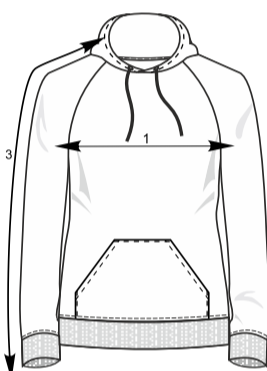

**EUROPEAN
STANDART**

TRACKSUIT

colours:

size:

UNISEX S, M, L, XL, XXL

SIZE cm

EUR	RU	1	2	3
XS	42-44	49	67	77
S	46-48	51	68	78
M	48-50	53	69	79,5
L	52-54	56	70	81
XL	54-56	59	71	82,5
XXL	58-60	62	72	84

SIZE cm

EUR	RU	1	2	3
XS	42-44	49	67	77
S	46-48	51	68	78
M	48-50	53	69	79,5
L	52-54	56	70	81
XL	54-56	59	71	82,5
XXL	58-60	62	72	84

SIZE cm

EUR	RU	1	2
XS	42-44	49	99
S	46-48	51	101
M	48-50	53	103
L	52-54	55	105
XL	54-56	57	107
XXL	58-60	59	109

SIZE cm

EUR	RU	1	2
XS	42-44	46,5	46,5
S	46-48	48,5	47
M	48-50	50,5	47,5
L	52-54	52,5	48
XL	54-56	54,5	48,5
XXL	58-60	56,5	49

POLO

colours:

size:

MALE/FEMALE S, M, L, XL, XXL
KIDS 5-6/116, 7-8/128, 9-11/140

MALE

SIZE

EUR	1	2	3	4
XS	46 _{CM}	68 _{CM}	41,5 _{CM}	32,5 _{CM}
S	49 _{CM}	70 _{CM}	43 _{CM}	34 _{CM}
M	52 _{CM}	72 _{CM}	44,5 _{CM}	35,5 _{CM}
L	55 _{CM}	74 _{CM}	46 _{CM}	37 _{CM}
XL	58 _{CM}	76 _{CM}	47,5 _{CM}	38,5 _{CM}
XXL	61 _{CM}	78 _{CM}	49 _{CM}	40 _{CM}