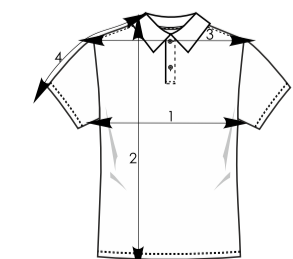

SIZE cm

EUR	RU	1	2
XS	42-44	46,5	46,5
S	46-48	48,5	47
M	48-50	50,5	47,5
L	52-54	52,5	48
XL	54-56	54,5	48,5
XXL	58-60	56,5	49

POLO

colours:

size:

MALE/FEMALE S, M, L, XL, XXL
KIDS 5-6/116, 7-8/128, 9-11/140

MALE

SIZE

EUR	1	2	3	4
XS	46 _{CM}	68 _{CM}	41,5 _{CM}	32,5 _{CM}
S	49 _{CM}	70 _{CM}	43 _{CM}	34 _{CM}
M	52 _{CM}	72 _{CM}	44,5 _{CM}	35,5 _{CM}
L	55 _{CM}	74 _{CM}	46 _{CM}	37 _{CM}
XL	58 _{CM}	76 _{CM}	47,5 _{CM}	38,5 _{CM}
XXL	61 _{CM}	78 _{CM}	49 _{CM}	40 _{CM}

FEMALE

SIZE

EUR	1	2	3	4
XS	41 _{CM}	61 _{CM}	37 _{CM}	27,5 _{CM}
S	44 _{CM}	62,5 _{CM}	38 _{CM}	28,5 _{CM}
M	47 _{CM}	64 _{CM}	39 _{CM}	30 _{CM}
L	50 _{CM}	65,5 _{CM}	40 _{CM}	31 _{CM}
XL	53 _{CM}	67 _{CM}	41 _{CM}	32 _{CM}
XXL	56 _{CM}	68 _{CM}	42 _{CM}	33 _{CM}