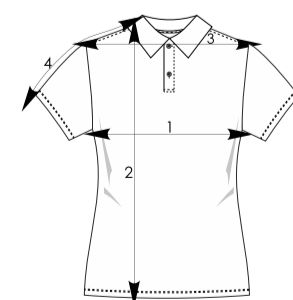

EUR	RU	1	2	3
XS	42-44	49	67	77
S	46-48	51	68	78
M	48-50	53	69	79,5
L	52-54	56	70	81
XL	54-56	59	71	82,5
XXL	58-60	62	72	84

SIZE cm

EUR	RU	1	2
XS	42-44	49	99
S	46-48	51	101
M	48-50	53	103
L	52-54	55	105
XL	54-56	57	107
XXL	58-60	59	109

SIZE cm

EUR	RU	1	2
XS	42-44	46,5	46,5
S	46-48	48,5	47
M	48-50	50,5	47,5
L	52-54	52,5	48
XL	54-56	54,5	48,5
XXL	58-60	56,5	49

POLO

colours:

size:

MALE/FEMALE S, M, L, XL, XXL
KIDS 5-6/116, 7-8/128, 9-11/140

MALE

SIZE

EUR	1	2	3	4
XS	46 _{CM}	68 _{CM}	41,5 _{CM}	32,5 _{CM}
S	49 _{CM}	70 _{CM}	43 _{CM}	34 _{CM}
M	52 _{CM}	72 _{CM}	44,5 _{CM}	35,5 _{CM}
L	55 _{CM}	74 _{CM}	46 _{CM}	37 _{CM}
XL	58 _{CM}	76 _{CM}	47,5 _{CM}	38,5 _{CM}
XXL	61 _{CM}	78 _{CM}	49 _{CM}	40 _{CM}

FEMALE

SIZE

EUR	1	2	3	4
XS	41 _{CM}	61 _{CM}	37 _{CM}	27,5 _{CM}
S	44 _{CM}	62,5 _{CM}	38 _{CM}	28,5 _{CM}
M	47 _{CM}	64 _{CM}	39 _{CM}	30 _{CM}
L	50 _{CM}	65,5 _{CM}	40 _{CM}	31 _{CM}
XL	53 _{CM}	67 _{CM}	41 _{CM}	32 _{CM}
XXL	56 _{CM}	68 _{CM}	42 _{CM}	33 _{CM}