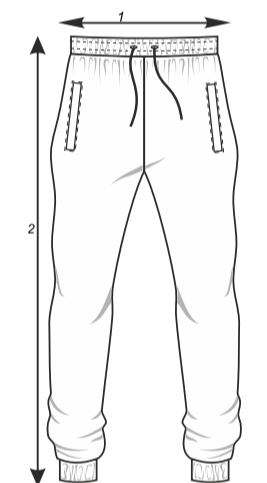

**EUROPEAN
STANDART**

TRACKSUIT

colours:

size:

UNISEX S, M, L, XL, XXL

SIZE cm

EUR	RU	1	2	3
XS	42-44	49	67	77
S	46-48	51	68	78
M	48-50	53	69	79,5
L	52-54	56	70	81
XL	54-56	59	71	82,5
XXL	58-60	62	72	84

SIZE cm

EUR	RU	1	2	3
XS	42-44	49	67	77
S	46-48	51	68	78
M	48-50	53	69	79,5
L	52-54	56	70	81
XL	54-56	59	71	82,5
XXL	58-60	62	72	84

SIZE cm

EUR	RU	1	2
XS	42-44	49	99
S	46-48	51	101
M	48-50	53	103
L	52-54	55	105
XL	54-56	57	107
XXL	58-60	59	109

SIZE cm

EUR	RU	1	2
XS	42-44	46,5	46,5
S	46-48	48,5	47
M	48-50	50,5	47,5
L	52-54	52,5	48
XL	54-56	54,5	48,5
XXL	58-60	56,5	49

POLO

colours:

size:

MALE/FEMALE S, M, L, XL, XXL
KIDS 5-6/116, 7-8/128, 9-11/140

MALE

SIZE

EUR	1	2	3	4
XS	46 _{CM}	68 _{CM}	41,5 _{CM}	32,5 _{CM}
S	49 _{CM}	70 _{CM}	43 _{CM}	34 _{CM}
M	52 _{CM}	72 _{CM}	44,5 _{CM}	35,5 _{CM}
L	55 _{CM}	74 _{CM}	46 _{CM}	37 _{CM}
XL	58 _{CM}	76 _{CM}	47,5 _{CM}	38,5 _{CM}
XXL	61 _{CM}	78 _{CM}	49 _{CM}	40 _{CM}